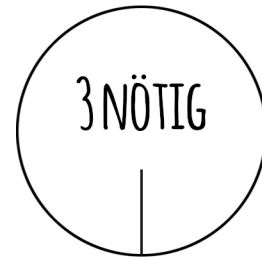

DELICATE PAPER FLOWERS

template

KLEINE BLUME : Du brauchst einen runden 3 cm Ausstecher um die Masse auszuschneiden.

MITTLERE BLUME : Du brauchst einen runden 3,5 cm Ausstecher um die Masse auszuschneiden.

GROSSE BLUME : Du brauchst einen runden 4 cm Ausstecher um die Masse auszuschneiden.