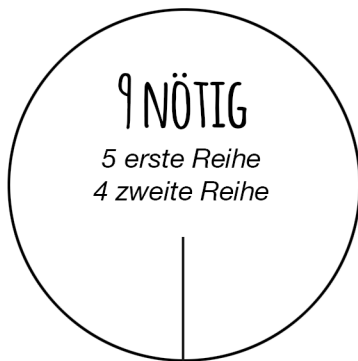

DELICATE PAPER FLOWERS

template

KLEINE BLUME : Du brauchst einen runden 3 cm Ausstecher um die Masse auszuschneiden.

MITTLERE BLUME : Du brauchst einen runden 3,5 cm Ausstecher um die Masse auszuschneiden.

GROSSE BLUME : Du brauchst einen runden 4 cm Ausstecher um die Masse auszuschneiden.