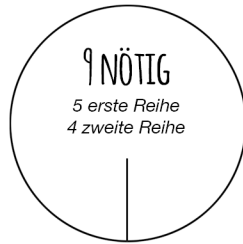

DELICATE PAPER FLOWERS

template

KLEINE BLUME : Du brauchst einen runden 3 cm Ausstecher um die Masse auszuschneiden.

MITTLERE BLUME : Du brauchst einen runden 3,5 cm Ausstecher um die Masse auszuschneiden.

GROSSE BLUME : Du brauchst einen runden 4 cm Ausstecher um die Masse auszuschneiden.